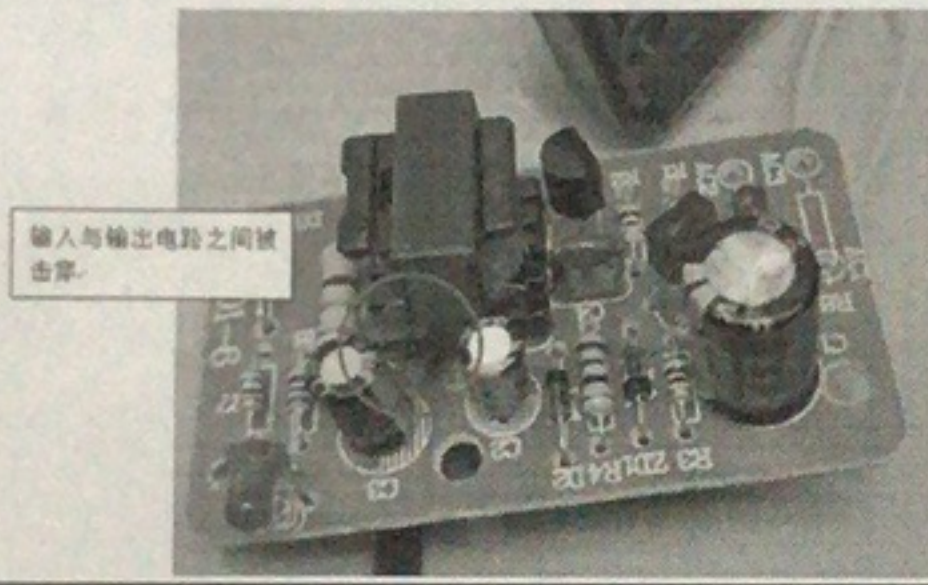

消费品召回公告

生产者名称	汕头市澄海区业辉玩具厂				
召回实施时间	2019年4月20日至2019年7月19日				
产品名称	玩具用电源	品牌	/	型号/规格	HY-036250
生产起止日期	2017年12月 -2018年12月	生产批号 /批次	/	召回数量	10000
产品描述及外观照片	<p>该电源是遥控车 (No. 0325) 配套用</p> <div style="display: flex; justify-content: space-around; align-items: center;">   </div>				
缺陷描述及缺陷部位 照片	<p>电击防护、发热、电气强度、结构、爬电距离、电气间隙和贯通绝缘距离项目不符合安全要求。</p> <div style="display: flex; align-items: center;">  <div style="border: 1px solid black; padding: 5px; margin-left: 10px; font-size: small;"> 输入与输出电路之间的爬电距离和电气间隙不符合双重绝缘或加强绝缘的要求,并且输出端可被直接触及,不符合安全隔离的要求,电击防护不足。 </div> </div>				

内部导线仅依靠捆绑,无固定措施,其松动会影响爬电距离和电气间隙。

带电零部件与中间导电零部件之间的爬电距离和电气间隙不符合基本绝缘的要求。

输入与输出电路之间被击穿。

<p>可能造成的后果</p>	<p>可能发生触电、起火等危险,导致人身伤害和其他财产损失。</p>
<p>召回措施</p>	<p>退换货或维修符合要求的产品。</p>
<p>投诉索赔情况</p>	<p>无</p>
<p>事故及人员伤亡情况</p>	<p>无</p>
<p>通知消费者方式</p>	<p>消费者可拨打公司售后电话: 0754-83666366, 了解该召回产品的具体信息</p>